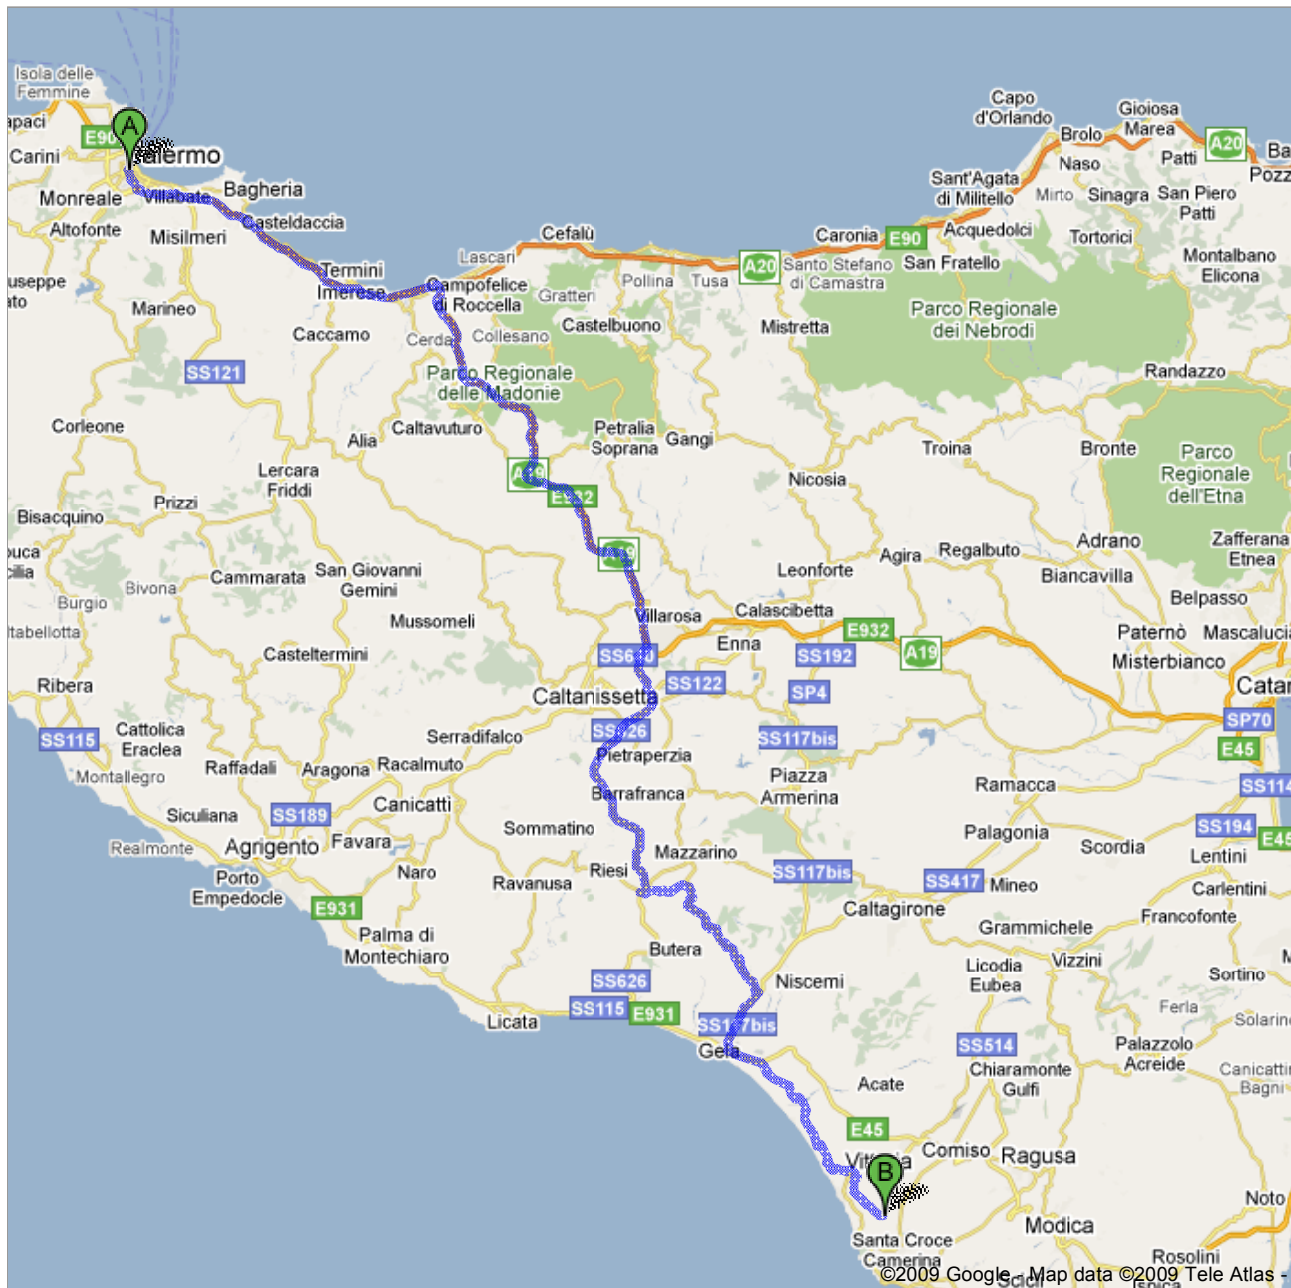

### Indicazioni stradali per Kastalia Palace Villaggio

Contrada Piombo, 97100 Ragusa - 0932 826095  
227 km – circa 3 ore 17 min

Palermo

	1. Procedi in direzione <b>nordest</b> su <b>Piazza Villena</b>	7 m 7 m (totale)
	2. Prendi la 1a a <b>destra</b> per rimanere su <b>Piazza Villena</b>	14 m 21 m (totale)
	3. Continua su <b>Via Maqueda</b> Circa 1 min	0,7 km 0,7 km (totale)
	4. Svolta a <b>destra</b> in <b>Piazza Sant'Antonino</b>	0,1 km 0,8 km (totale)
	5. Prendi la 1a a <b>sinistra</b> in corrispondenza di <b>Via Francesco Paolo Perez</b> Circa 2 min	0,9 km 1,7 km (totale)
	6. Svolta a <b>sinistra</b> in <b>Via Luigi Manfredi</b>	0,1 km 1,8 km (totale)
	7. Svolta a <b>destra</b> in <b>Via Oreto</b> Circa 3 min	1,5 km 3,3 km (totale)
	8. Svolta a <b>destra</b> in <b>E90/Viale Regione Siciliana Sud Est</b>	45 m 3,3 km (totale)
	9. Prendi la 1a a <b>sinistra</b> per rimanere su <b>E90/Viale Regione Siciliana Sud Est</b> (indicazioni per <b>A19/Catania/A20/Palermo/Messina/S. Cristina Gela/Belmonte Mezzagno</b> ) Circa 1 min	50 m 3,4 km (totale)
	10. Svolta a <b>sinistra</b> per rimanere su <b>E90/Viale Regione Siciliana Sud Est</b> Continua a seguire la E90 Circa 1 min	0,7 km 4,1 km (totale)
	11. Continua su <b>A19</b> Circa 1 ora 5 min	109 km 113 km (totale)
	12. Prendi l'uscita <b>Caltanissetta</b> verso <b>Agrigento</b>	0,3 km 113 km (totale)
	13. Entra in <b>A19</b> Circa 2 min	1,6 km 115 km (totale)
	14. Esci a <b>SS626/Strada Statale della Valle del Salso</b> verso <b>Caltanissetta-Gela/Agrigento/Pietraperzia</b> Continua a seguire la SS626 Circa 33 min	39,6 km 154 km (totale)
	15. Prendi l'uscita verso <b>SS190</b>	0,2 km 154 km (totale)
	16. Svolta a <b>destra</b> in <b>SS190</b> Circa 7 min	6,2 km 160 km (totale)
	17. Prosegui dritto per rimanere su <b>SS190</b> Circa 1 min	1,2 km 162 km (totale)
	18. Alla rotonda, prendi l'uscita <b>1a</b> e rimani su <b>SS190</b> Circa 13 min	15,7 km 177 km (totale)
	19. Svolta a <b>destra</b> per rimanere su <b>SS190</b> Circa 4 min	4,4 km 182 km (totale)
	20. Svolta a <b>destra</b> in <b>SS117bis</b> Circa 10 min	9,1 km 191 km (totale)
	21. Alla rotonda, prendi l'uscita <b>3a</b> per <b>SS115</b> procedendo verso <b>A29/Mazara del Vallo-Palermo/Caltanissetta/Ragusa/Agrigento/Palermo</b> Circa 5 min	4,8 km 196 km (totale)
	22. Svolta a <b>destra</b> (indicazioni per <b>Scoglitti</b> ) Circa 3 min	1,8 km 197 km (totale)
	23. Svolta leggermente a <b>sinistra</b> verso <b>SP31</b>	9,3 km