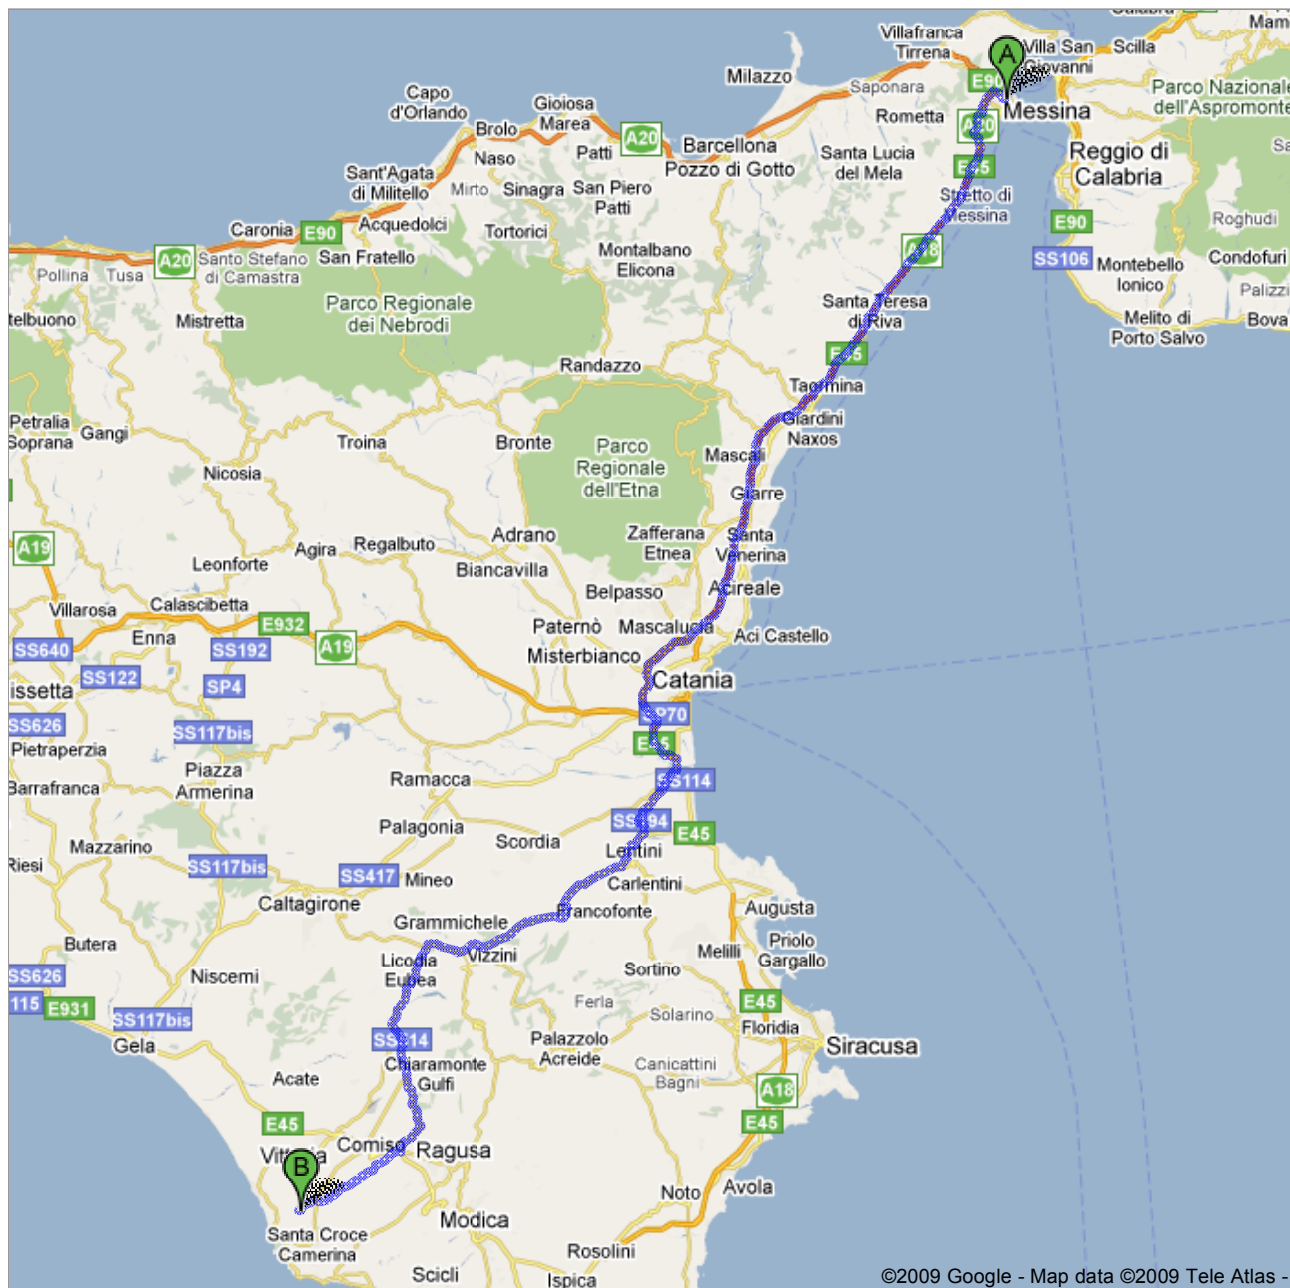

Indicazioni stradali per Kastalia Palace Villaggio

Contrada Piombo, 97100 Ragusa - 0932 826095

211 km – circa 2 ore 45 min

Messina ME

	1. Procedi in direzione nord da Via Argentieri verso Via Consolato di Mare	65 m 65 m (totale)
	2. Prendi la 1a a sinistra in corrispondenza di Via Consolato di Mare	0,1 km 0,2 km (totale)
	3. Svolta leggermente a sinistra in Piazza Antonello	62 m 0,3 km (totale)
	4. Continua su Via Sant'Agostino	0,1 km 0,4 km (totale)
	5. Svolta a destra in Via 24 Maggio Circa 1 min	0,4 km 0,8 km (totale)
	6. Svolta a sinistra in Viale Bocchetta Circa 3 min	0,7 km 1,5 km (totale)
	7. Prendi lo svincolo per A20 Circa 1 min	0,7 km 2,3 km (totale)
	8. Mantieni la destra al bivio, segui le indicazioni per Catania ed entra in A20 Circa 7 min	8,2 km 10,4 km (totale)
	9. Continua su A18 (indicazioni per A18/Catania) Strada a pedaggio parziale Circa 44 min	77,7 km 88,1 km (totale)
	10. Continua su E45 (indicazioni per Tangenziale/E922/A19/Palermo/SS114/SS121/SS192/SS194/SS417) Circa 15 min	23,7 km 112 km (totale)
	11. Esci a SS114/Stradale Primosole verso Siracusa/SS194/Ragusa Continua a seguire la SS114 Circa 2 min	1,6 km 113 km (totale)
	12. Alla rotonda, prendi l'uscita 1a per SS194 Circa 11 min	12,0 km 126 km (totale)
	13. Prendi lo svincolo a sinistra per la SS194 Circa 26 min	28,7 km 154 km (totale)
	14. Continua su SS514 (indicazioni per Ragusa) Attraversa 1 rotonda Circa 32 min	40,1 km 194 km (totale)
	15. Prendi lo svincolo per Gela/Vittoria/Comiso	0,2 km 195 km (totale)
	16. Entra in SS115	0,5 km 195 km (totale)
	17. Svolta a sinistra in SP14 (indicazioni per Scoglitti/S. Croce Cam.) Circa 1 min	0,2 km 195 km (totale)
	18. Svolta a destra per rimanere su SP14 Circa 2 min	1,4 km 197 km (totale)
	19. Svolta leggermente a destra per rimanere su SP14 Circa 3 min	2,0 km 198 km (totale)
	20. Svolta leggermente a sinistra per rimanere su SP14 Circa 1 min	1,0 km 199 km (totale)
	21. Continua su SP13 Circa 3 min	2,6 km 202 km (totale)
	22. Svolta leggermente a destra per rimanere su SP13 Circa 7 min	6,1 km 208 km (totale)
	23. Alla rotonda, prendi l'uscita 2a per SP1 Circa 3 min	2,2 km 210 km (totale)